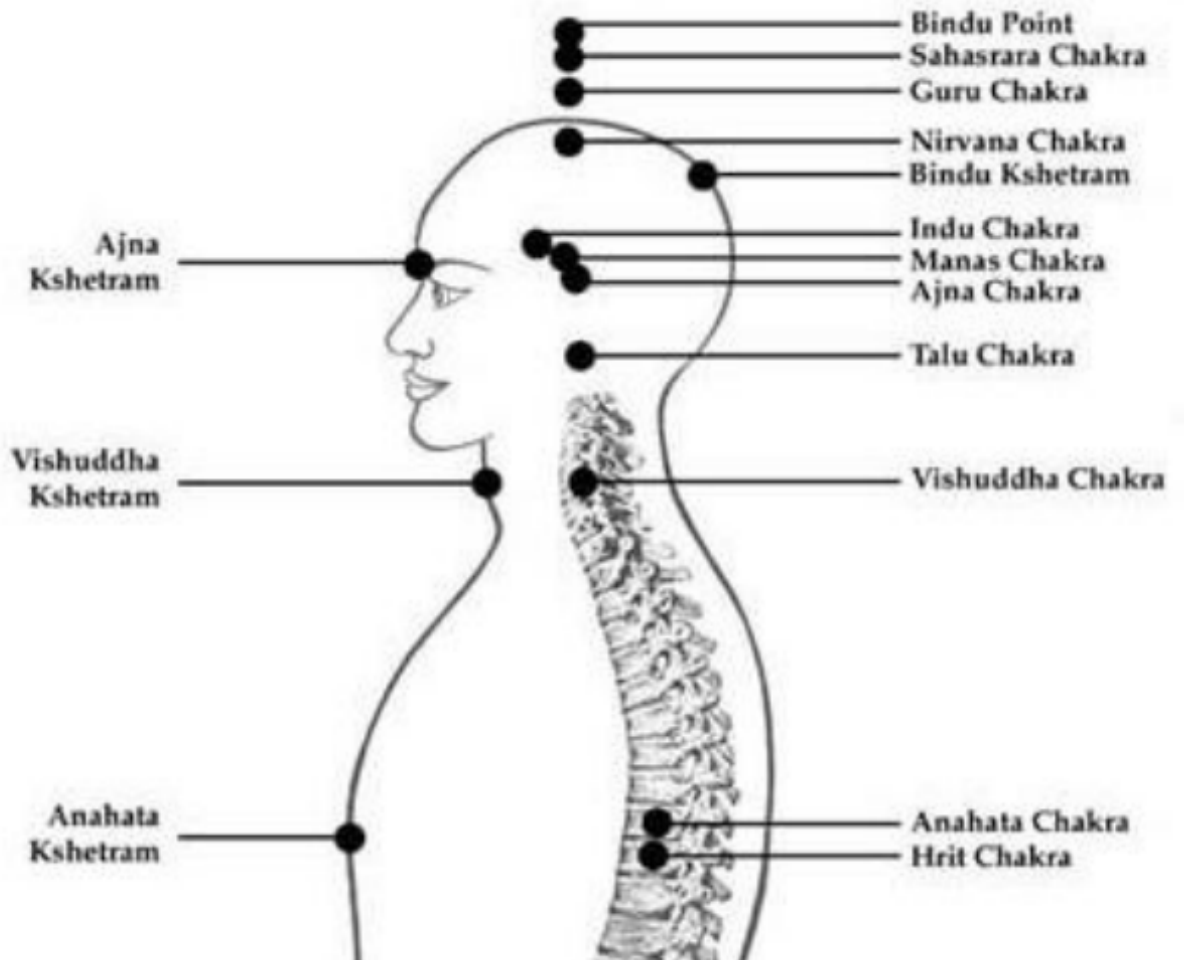

Voici donc les différents chakras influençant sur tes capacités:

Le chakra de la gorge (principal),

Le chakra du 3e œil (principal) ,

Le chakra du coeur (principal),

Le chakra Mana (secondaire)

Je te propose un explicatif de chacun de ses chakras dans des audios. Puis par un exercice audio, je te propose de te connecter à tes chakras et de les nettoyer. C'est un exercice que tu peux pratiquer régulièrement. C'est important de nettoyer tes chakras, surtout ceux qui ne sont pas harmonieux.

Le chakra du coeur :

J'accueille la vie, j'aime la vie, je mérite la vie, je mérite d'exister, je m'aime

Le chakra de la gorge :

J'exprime ce que je ressens

Le chakra du 3ème oeil :

Je vois

Le chakra Manas :

Esprit sensoriel

Nettoyage par les chakras liés à tes capacités

Ton corps est constitué de structures subtiles, tes corps énergétiques, sans lesquelles tu ne pourrais être en vie. Tous tes corps énergétiques sont liés à tes chakras.

Il y en a 7 principaux, mais tu en as des milliers, chaque cellule contient un chakra. Pour rappel, un chakra est un ensemble de mini vortex, l'ensemble formant un cône en forme d'entonnoir. L'énergie de vie coule en chacun d'eux pour nourrir les différents corps subtils.